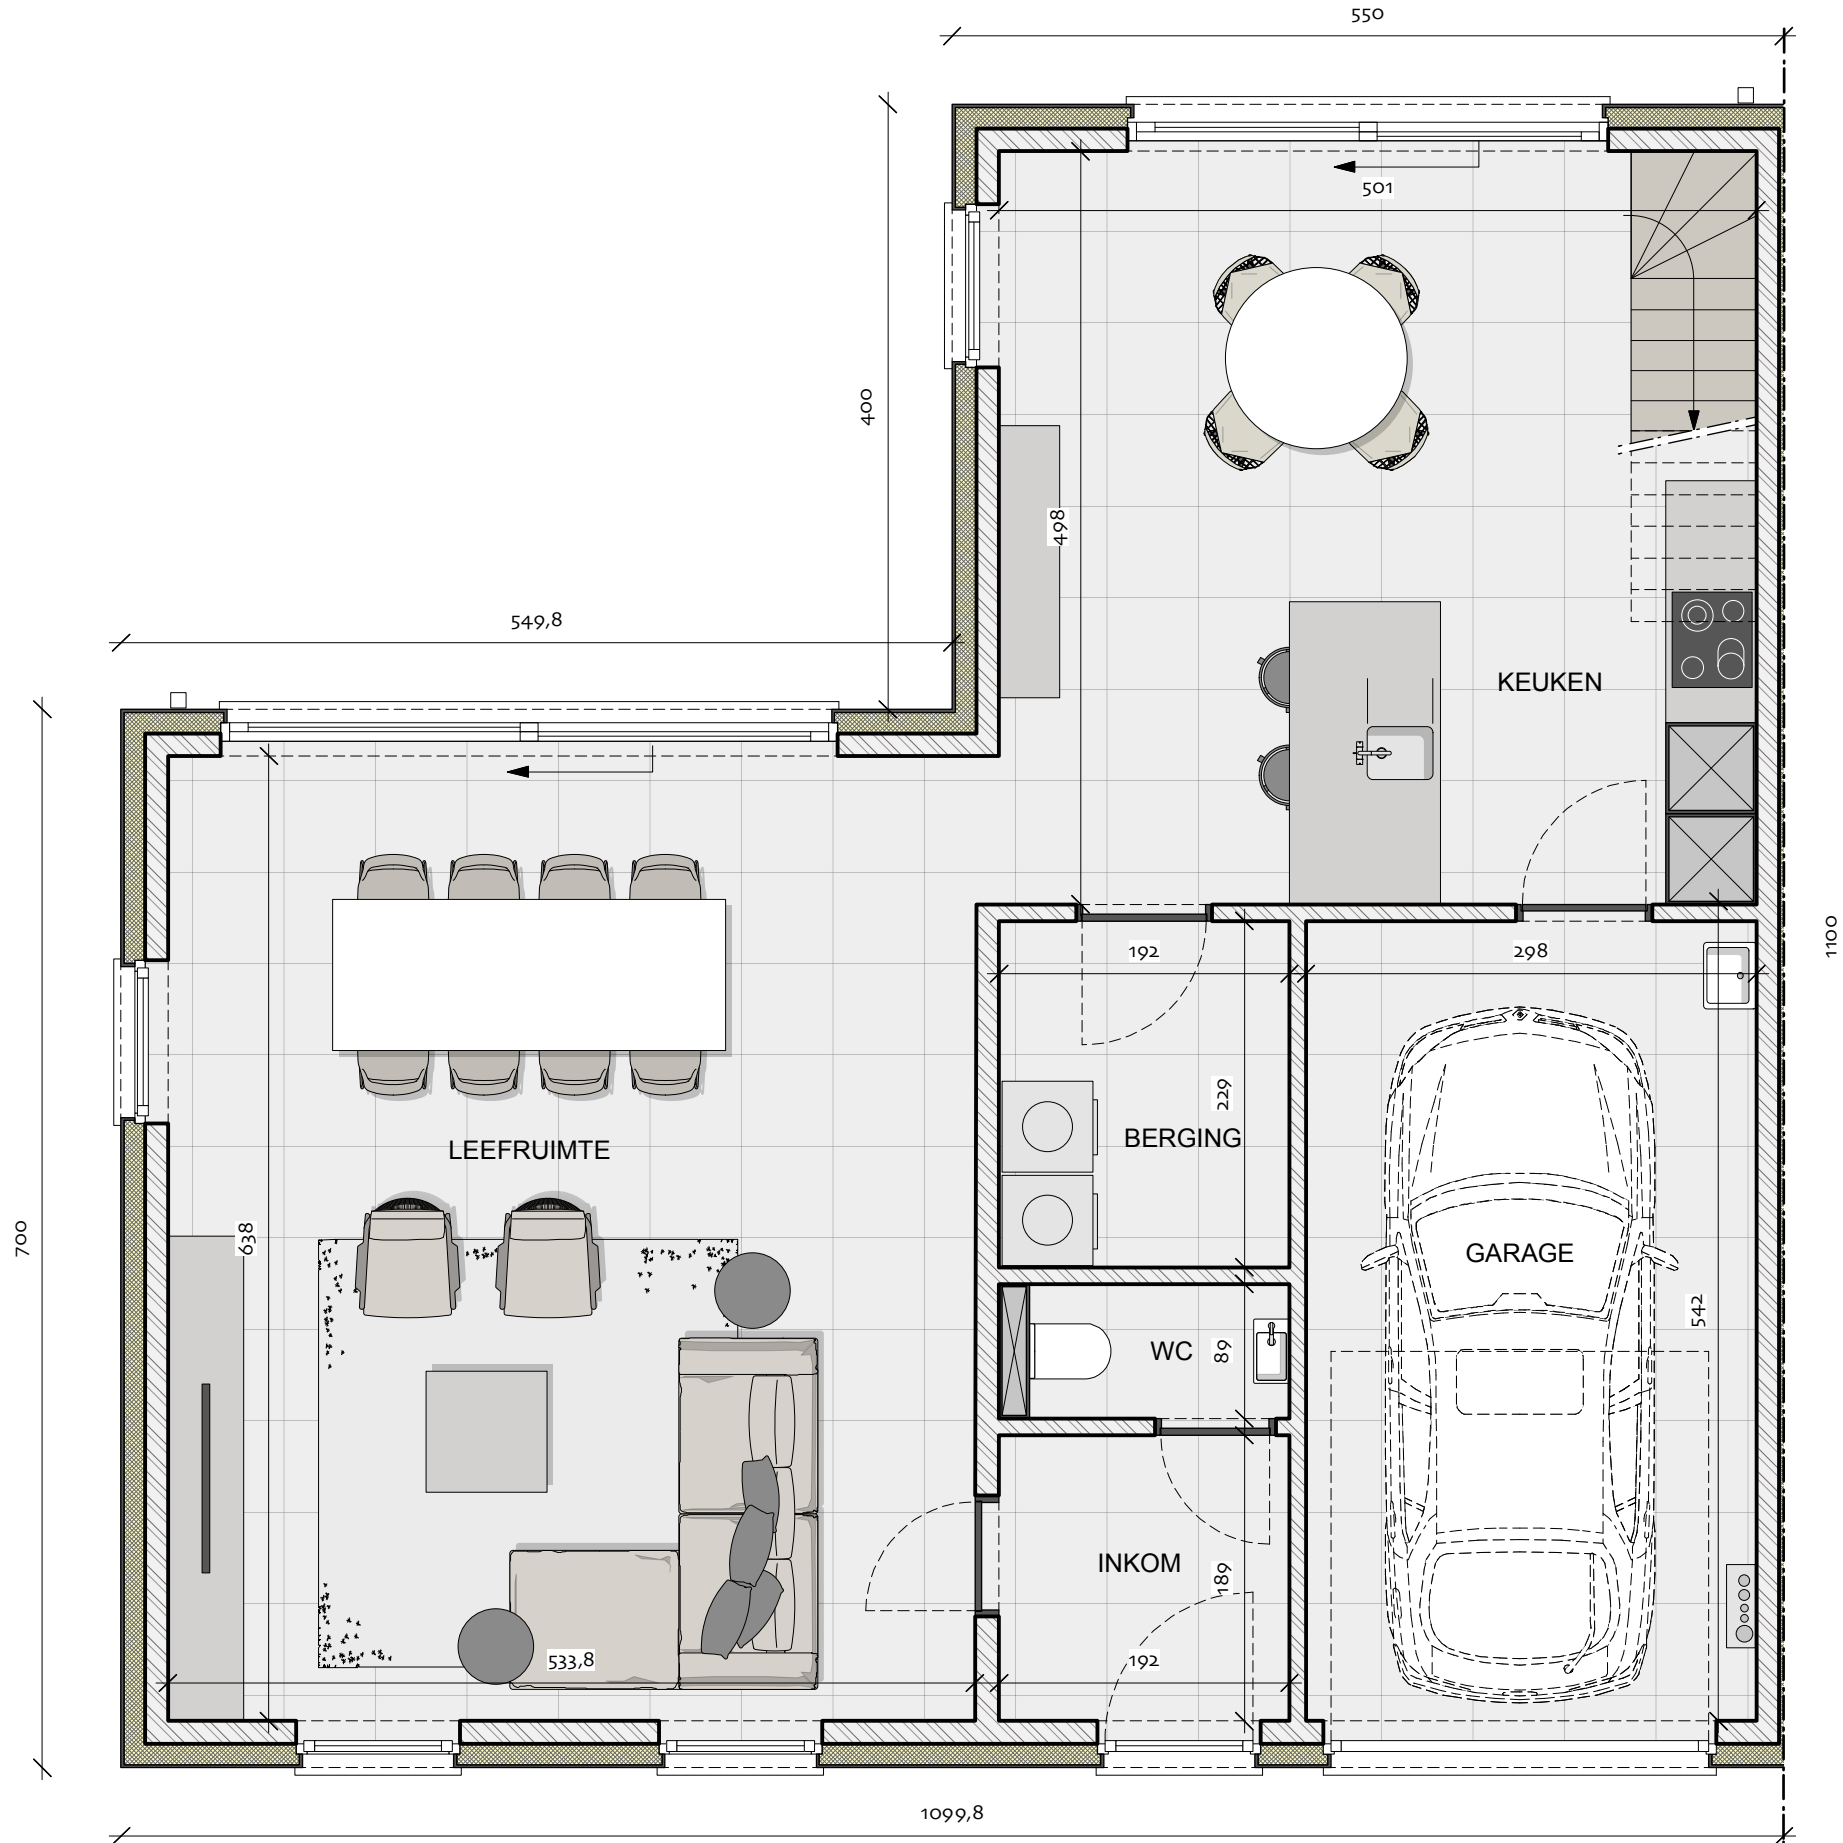

LOT 4
Gelijkvloers
BOpp.: 98,9m²

LOT 4
Verdieping +1
BOpp.: 60,5m²